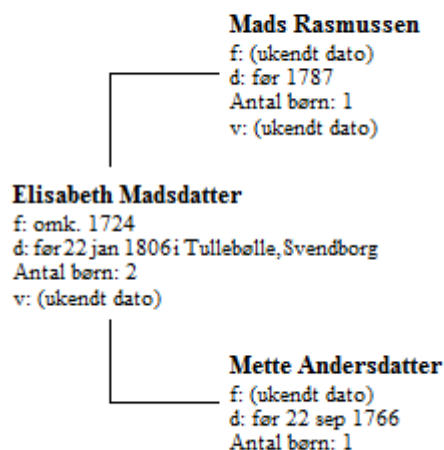

Lykke Mathilde Hansen

Forfædre til Jeppe Christensen

Jeppe Christensen og Elisabeth Madsdatters vielse kan ikke eftervises

Elisabeth Madsdatter kan ikke eftervises døbt

Elisabeth Madsdatters begravelse kan ikke eftervises

Forfædre til Elisabeth Madsdatter

Lykke Mathilde Hansen

Folketællinger og arveskifter:

Jorgen Michelsen i Clausebolle 4 Jan 1760 pg 14- 32

WIFE: Sophie Christensdtr

CH: Niels Jorgensen 22

Michel Jorgensen 17