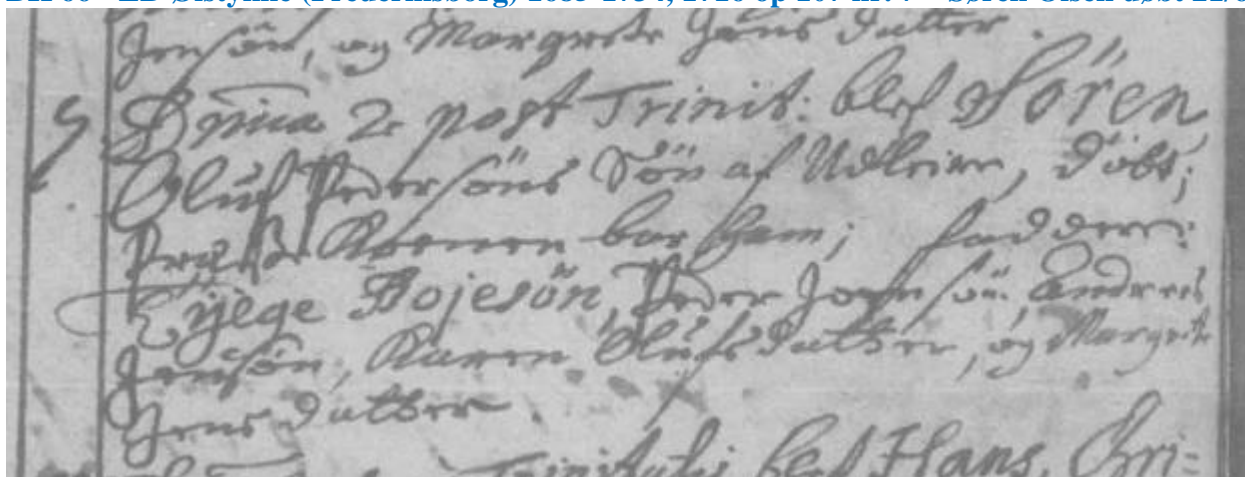

Helga Poulsens aner

Børn efter Oluf Pedersen og Karen Christensdatter:

Søren Olsen 1716

BK 66 - EB Ølstykke (Frederiksborg) 1685-1734, 1716 op 107 nr. 7 – Søren Olsen døbt 21/6

Drica 2 post Trinit [21/6], blev Søren, Oluf Pedersens Søn af Udleire, døbt; Præstekonon bar ham; Fædderne: Tyege Bojesen, Peder Joensen, Andreas Jensen, Karen Olufsdatter og Margrethe Jensdatter

Se dokument "1716 Søren Olsen, Udlejre"